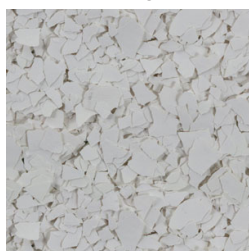

Flakes

1,0-3,0 mm

3,0-5,0 mm

Hvid
1820