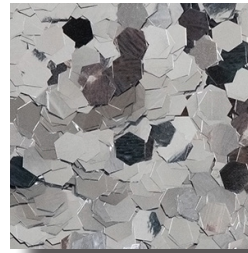

Sølv
glimmer flakes

Glimtende
effekter